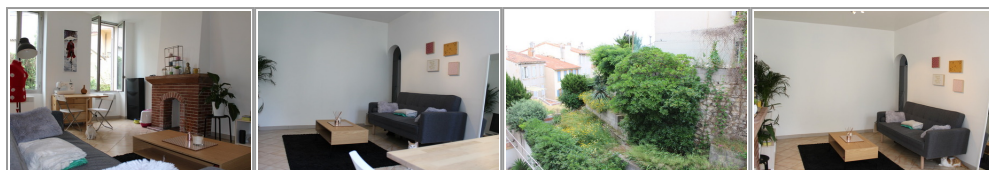

Location appartement MARSEILLE 7EME ARRONDISSEMENT

620 €
Charges : 20 €
Endoume

home SHOP

1329 RD113
13170 PENNES MIRABEAU
contact@homeshop.fr
Tel. : 0486648905

<http://www.homeshop.fr/>

- » Référence : 1604-JK
- » Nombre de pièces : 2
- » Quartier : Endoume
- » Surface : 40.83 m²
- » Charges : 20
- » Honoraires : 530.00 €

Rue d'Endoume 7e Libre le 07 OCTOBRE L'agence Home SHOP vous propose à la location ce Jolie T2 de 40 M2 très lumineux au calme donnant coté jardin, au 2e étage sans ascenseur, idéalement situé au coeur du quartier d'endoume, à proximité immédiate des commerces et des transports en communs, il est composé d'un hall d'entrée, d'une cuisine séparée de 8 m2 , d'une salle d'eau, d'une chambre et d'un grand salon de 15 m2. mandat n°1604 Loyer: 600 euros Charges: 20 euros Caution: 600 euros Honoraires d'agence: 530 euros TTC (loi alur : 13€ttc/m² -) Contacter jérémy: 06 51 13 07 08