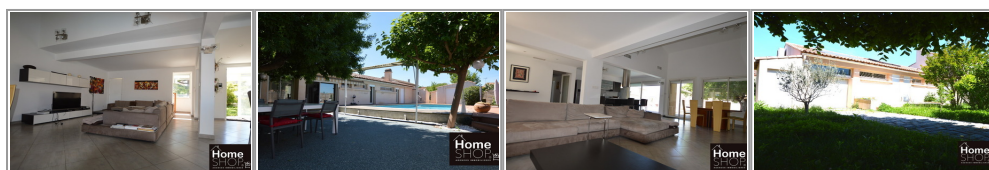

home shop

1329 RD113
13170 PENNES MIRABEAU
contact@homeshop.fr
Tel. : 0486648905

<http://www.homeshop.fr/>

- » Référence : 1465
- » Nombre de pièces : 8
- » Nombre de SDB : 1
- » Surface : 190 m²
- » Chauffage : Climatisation reversible
- » Taxes foncière : 1990 €
- » Honoraires : 6000 €

Votre agence Home Shop vous propose à la vente dans secteur très recherché magnifique villa T6 composée d'un immense séjour avec cuisine us, 2 suites parentales avec salle d'eau, 3 chambres, buanderie, salle de bain. Portes fenêtres dans toutes les chambres avec accès jardin ou terrasse/piscine Le tout sur 950 m² arboré, avec coin potager, plusieurs places pour véhicules. Belle piscine chauffée en mosaïque terrasse en teck, cuisine d'été, coin barbecue. Et un studio indépendant avec salle d'eau avec accès direct sur terrasse et piscine. Volets roulants électriques, panneaux photovoltaïques (rapport net 2400 €) Maison très économique Secteur très calme, commerces et écoles à pied Véritable coup de coeur !!!!!!!!!