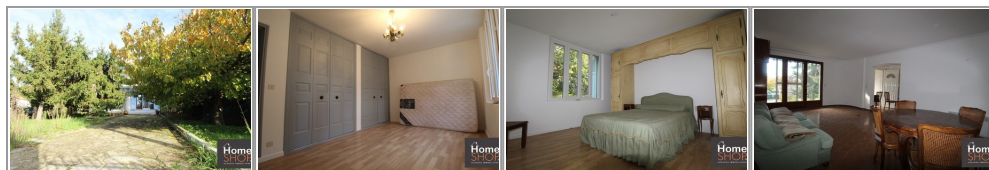

Vente maison MARSEILLE 15EME ARRONDISSEMENT

240 000 €

home SHOP

1329 RD113
13170 PENNES MIRABEAU
contact@homeshop.fr
Tel. : 0486648905

<http://www.homeshop.fr/>

- » Référence : 1965ms
- » Nombre de pièces : 5
- » Nombre de SDB : 2
- » Surface : 145 m²
- » Taxes foncière : 1746 €