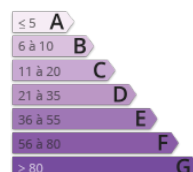

Vente maison

LES PENNES MIRABEAU

380 000 €

home SHOP

1329 RD113
13170 PENNES MIRABEAU
contact@homeshop.fr
Tel. : 0486648905

<http://www.homeshop.fr/>

- » Référence : 1912 DT
- » Nombre de pièces : 5
- » Surface : 141.94 m²
- » Taxes foncière : 1000 €

Obtenez le statut Premium* chez HomeShop et visitez en priorité ce bien, profitez d'une estimation gratuite, d'une réduction sur nos honoraires pour la vente ou l'achat de votre bien, d'une étude de financement gratuite, d'une offre parrainage et encore plus d'autres avantages... * Voir conditions en agence Exklusivité HomeShop : Votre conseiller HomeShop que vous pouvez joindre à tout moment au 06.75.89.45.85 vous propose à la vente dans un secteur recherché des Pennes Mirabeau d'une maison T3 de 92 m² avec une dépendance de 50 m² sur 741 m² de terrain . Les deux ensembles peuvent être relié moyennant travaux. La maison principale comprend, une entrée, un grand séjour avec salle à manger, une cuisine fermée ouvert sur une vérandas, une salle d'eau, un W.C séparé, une buanderie et une chambre de plain pied. Une chambrette à l'étage (avec un accès via un escalier en colimaçon) complète ce bien. Vous bénéficiez également d'une cheminée a foyer ouvert, ainsi que deux climatisations réversibles. Au sous sol le T2 est composé d'une cuisine ouvert sur séjour, avec une chambre et sa salle d'eau. A l'extérieur vous profiterez de deux coins terrasse sans vis-à-vis et bien exposés. Aussi sur la parcelle vous disposerez d'un garage de 20 m² ainsi qu'une cave.

Environnement calme et sans nuisance, Cette maison nécessite des travaux de remise au goût du jour, et de réagencement des pièces. Coup de coeur assuré!!! A voir rapidement !!! Mandat : 1912 DT

NC

NC